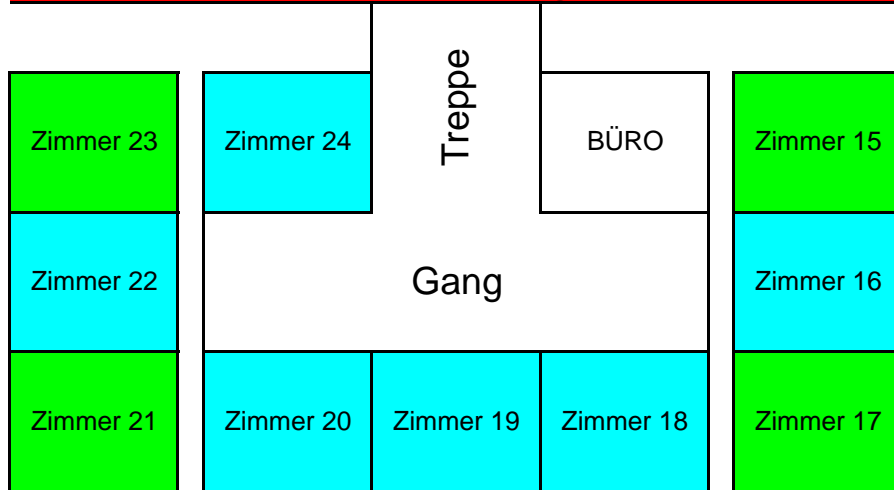

Zimmerplan Hauptgebäude

Zimmerplan Chalet Wildstrubel 1 UG

Zimmerplan Chalet Wildstrubel EG

Zimmerplan Chalet Wildstrubel 2 UG

Sennhütte EG

Sennhütte Dachgeschoss

Sennhütte 1 OG

Legende

HOTEL