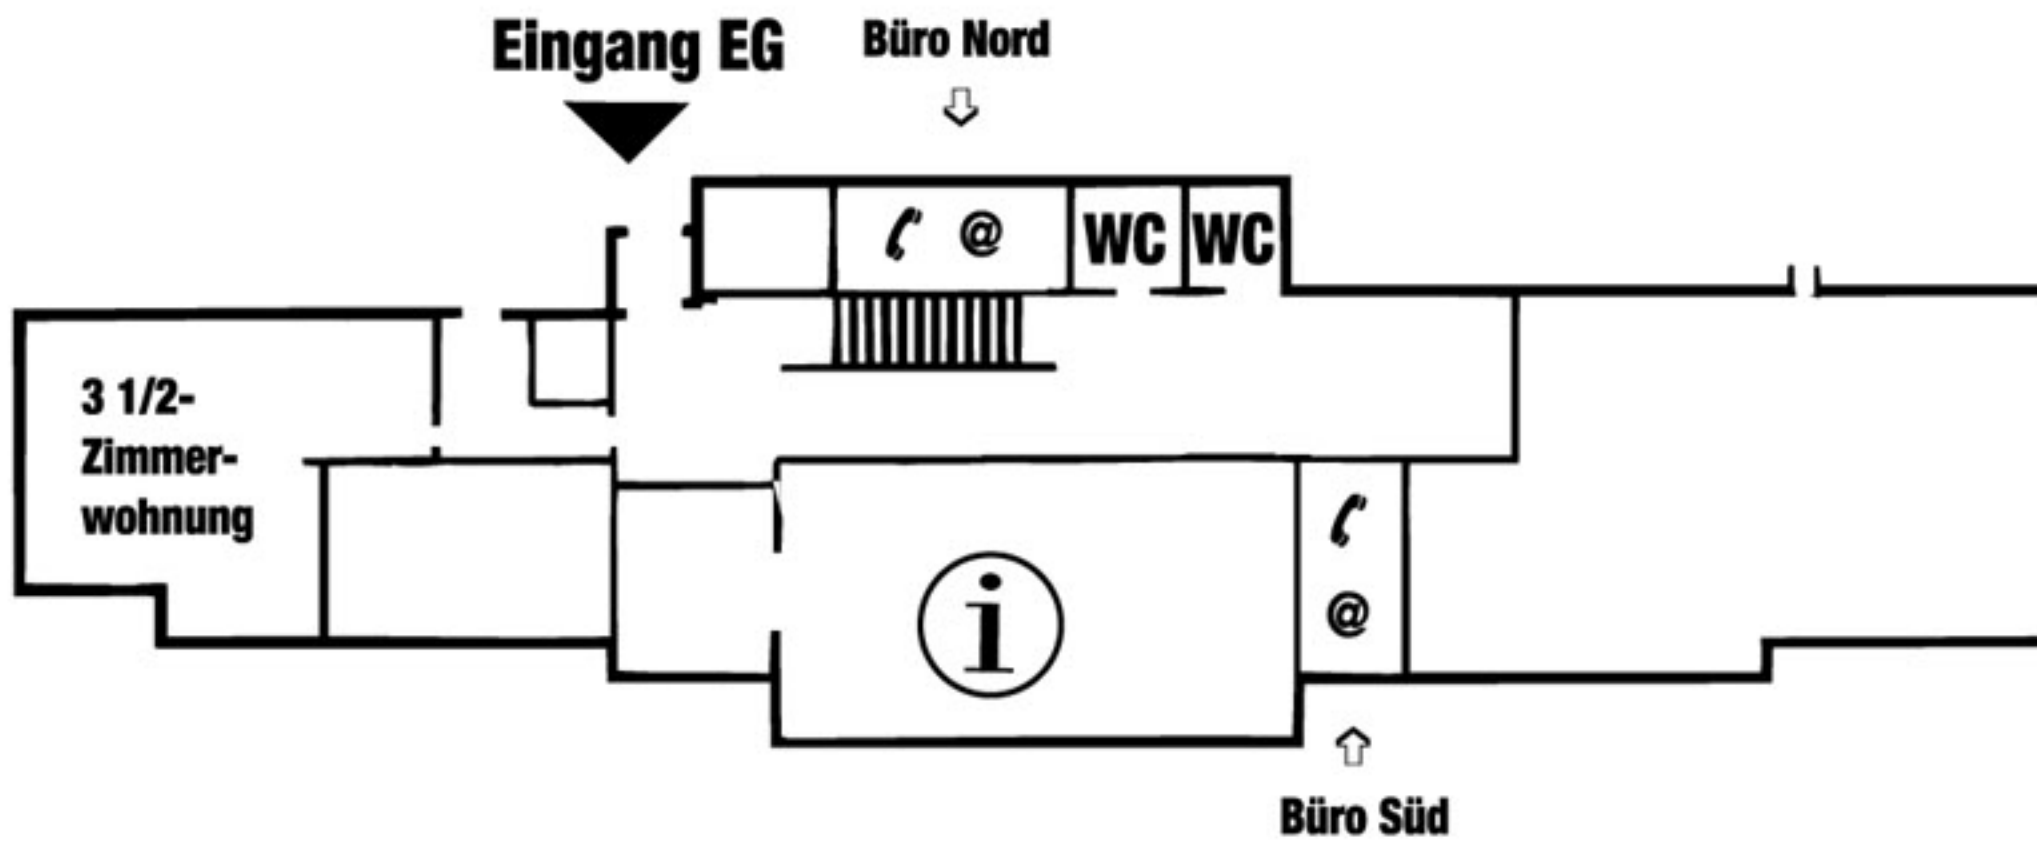

Eingangsgeschoss

Büros für Gäste		
Nord	3.10m x 6.30m	19.53m ²
Süd	2.80m x 5.50m	15.40m ²
☎ @	Tel. / Modem gegen Gebühr	

Obergeschoss

Aufenthaltsraum		
31	5.3m x 4.8m	25.44m ²

	Zimmer	
20	3	D/WC
21	1	D/WC
22	1	D/WC
23	2	D/WC
24	2	D/WC
25	2	D/WC
26	2	D/WC
27	2	D/WC
28	2	D/WC
29	2	D/WC
30	2	D/WC
32	2	D/WC
33	2	D/WC
34	2	D/WC
35	2	D/WC
36	3	D/WC
Total	32	