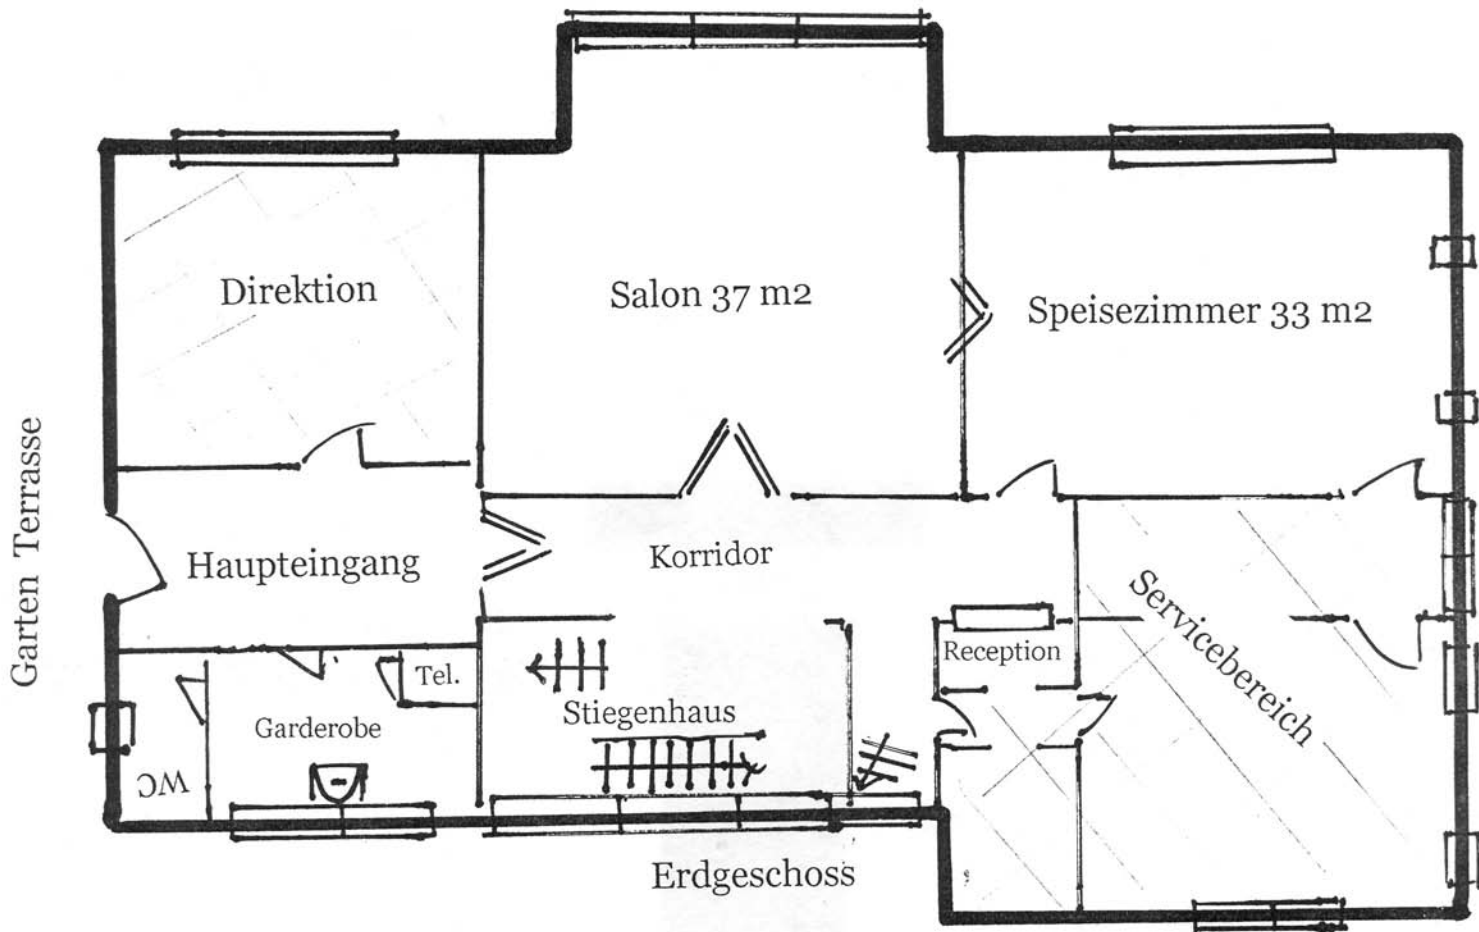

CASTEL LES CHENES - MONTREUX

See und Alpen

Schloss Chillon

Garten

2. Stock

Montreux Zentrum und See

1. Stock

Untergeschoss: 2 Räume: 35 m² und 17 m²