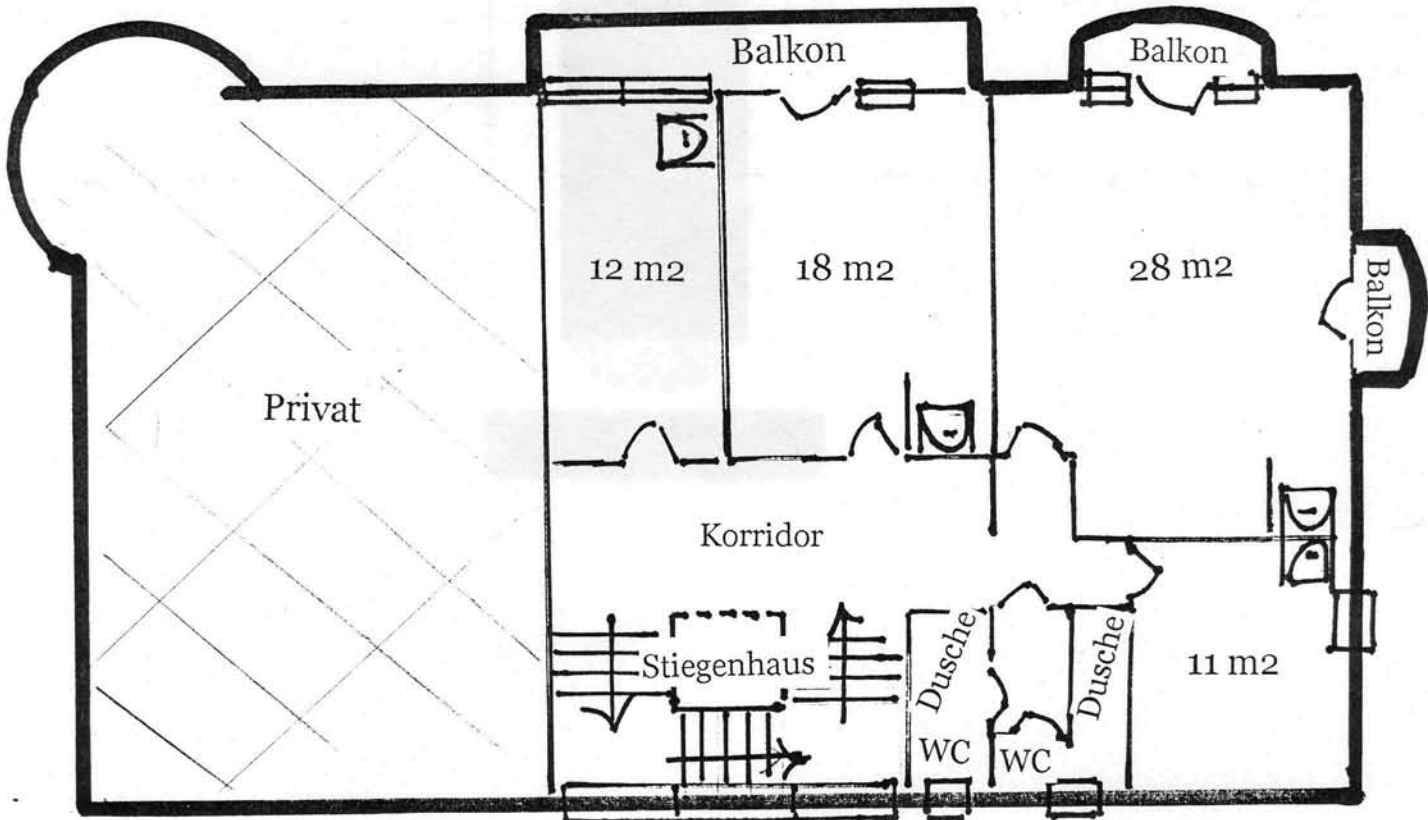

CASTEL LES CHENES - MONTREUX

See und Alpen

Schloss Chillon

Garten

2. Stock

Montreux Zentrum und See

1. Stock

Untergeschoss: 2 Räume: 35 m² und 17 m²