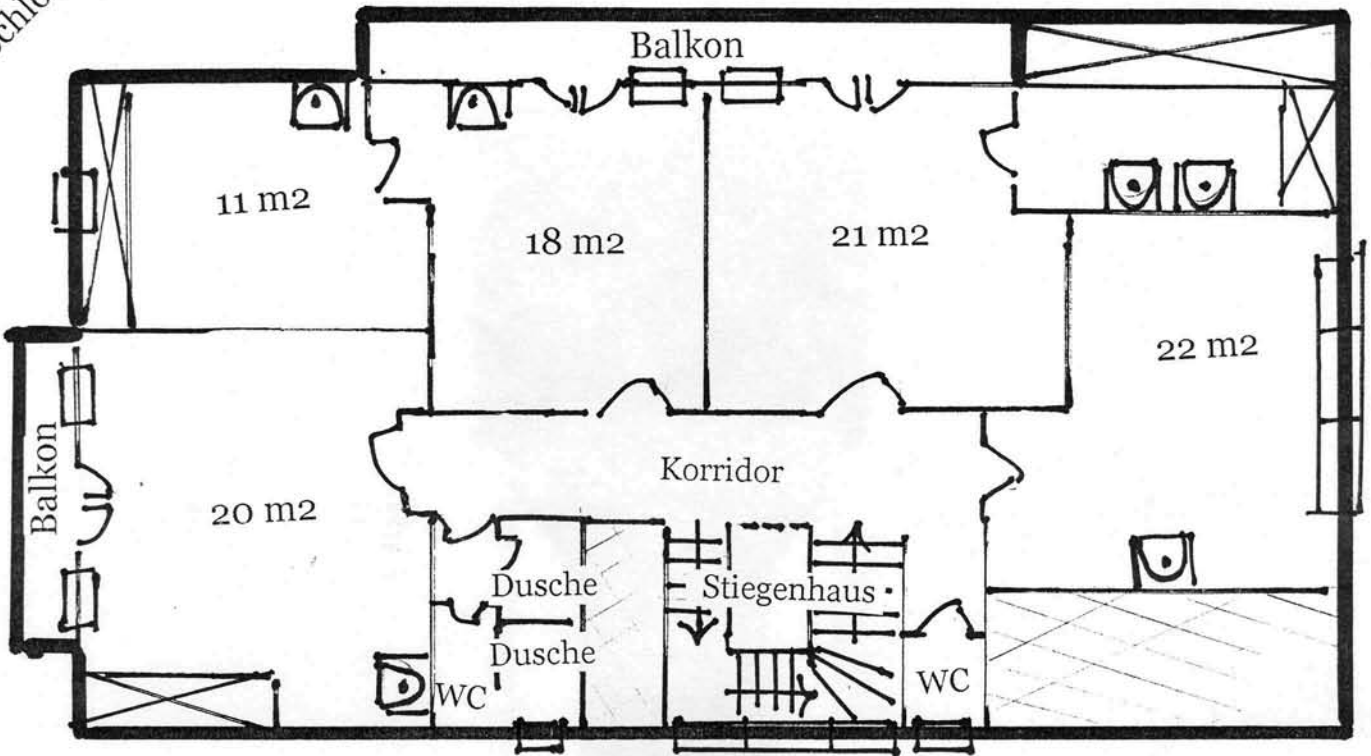

CASTEL LES CHENES - MONTREUX

See und Alpen

Schloss Chillon

Garten

2. Stock

Montreux Zentrum und See

1. Stock

Untergeschoss: 2 Räume: 35 m² und 17 m²