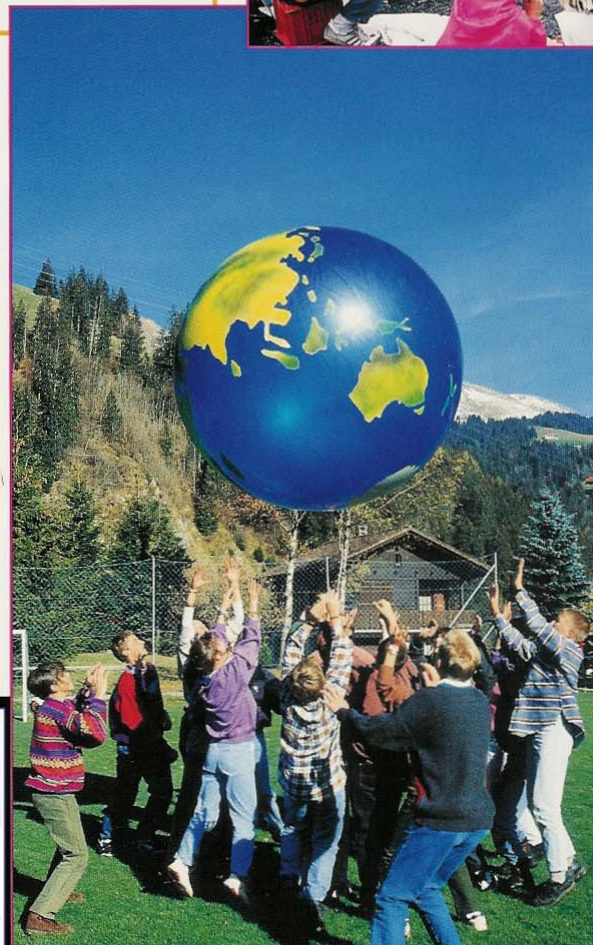

Chalet Körblifluh

Greyerzerland – en Gruyère
SCHWEIZ – SUISSE – SWITZERLAND

Jaun

Das Chalet Körblifluh steht ...

... ca. 15 Gehminuten vom Dorf Jaun auf einer erhöhten Terrasse in unmittelbarer Nähe des Ferienheimes Gastlosen.

Ferienheim
Maison de vacances
Gastlosen
Chalet
Körbliflüh

Den Mietern des Ferienheimes Gastlosen und des Chalets Körbliflüh stehen in unmittelbarer Nähe ein Fussballplatz (60 x 35 m) sowie ein Korb- und Volleyballfeld zur Verfügung.

Die beiden Häuser stehen direkt an den Skipisten mit 4 Skiliften und können auch zusammen gemietet werden.

In Charmey (10 km) finden Sie zudem eine Kunstseilsbahn, ein Hallenbad und ein Minigolf.

Un terrain de football (60 x 35 m) ainsi qu'un espace pour le basket et le volley-ball sont situés tout près de la maison de vacances Gastlosen et du chalet Körbliflüh. Ils sont à la disposition des locataires.

Les deux bâtiments se trouvent à proximité immédiate des pistes de ski, avec 4 téléskis, et peuvent être loués ensemble.

Vous trouverez en outre une patinoire artificielle, une piscine couverte et un minigolf à Charmey (10 km).