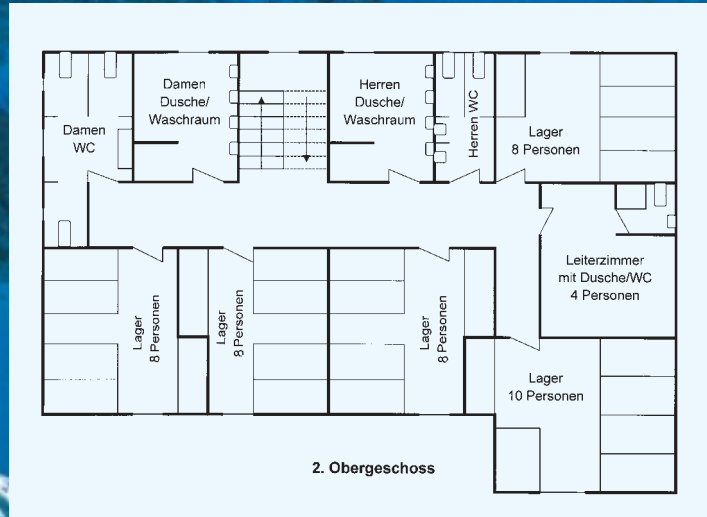

### Schlafmöglichkeiten

#### Zimmer mit Etagenduschen/WC

1 Zimmer à 10 Kajüttenbetten	10
4 Zimmer à 8 Kajüttenbetten	32

#### Zimmer mit Dusche/WC

3 Zimmer à 4 Kajüttenbetten	12
-----------------------------	----

Total Schlafstellen 54

ob im Sommer...

...oder im *Winter*