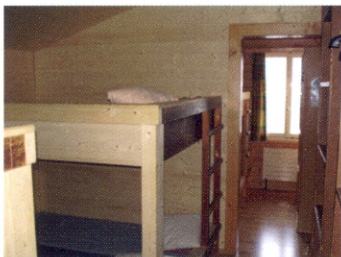

Schön gelegen, direkt an den Pisten im Winter und an den Wanderwegen im Sommer, liegt das Skihaus Schabell. Komfortable Zimmer mit insgesamt **56 Plätzen**, schöne Sonnenterrasse mit Aussicht auf die herrliche Bergwelt und das Martinsloch, heimeliges Ambiente und gute Erreichbarkeit, das sind nur einige Vorzüge unseres Hauses.

Sommer ab **CHF 12.00**

Miete ganzes Haus

Winter ab **CHF 700.00**

Sommer nach Absprache

Zimmereinteilung:

2x12, 2x10, 1x4, 4x2

Weitere Einrichtungen:

Aufenthaltsraum, Spielraum, Pingpong-Tisch, Tischfussball, Innencheminée, Balkon, moderne Küche, Telefon, Dusche, Waschraum, Skiräume